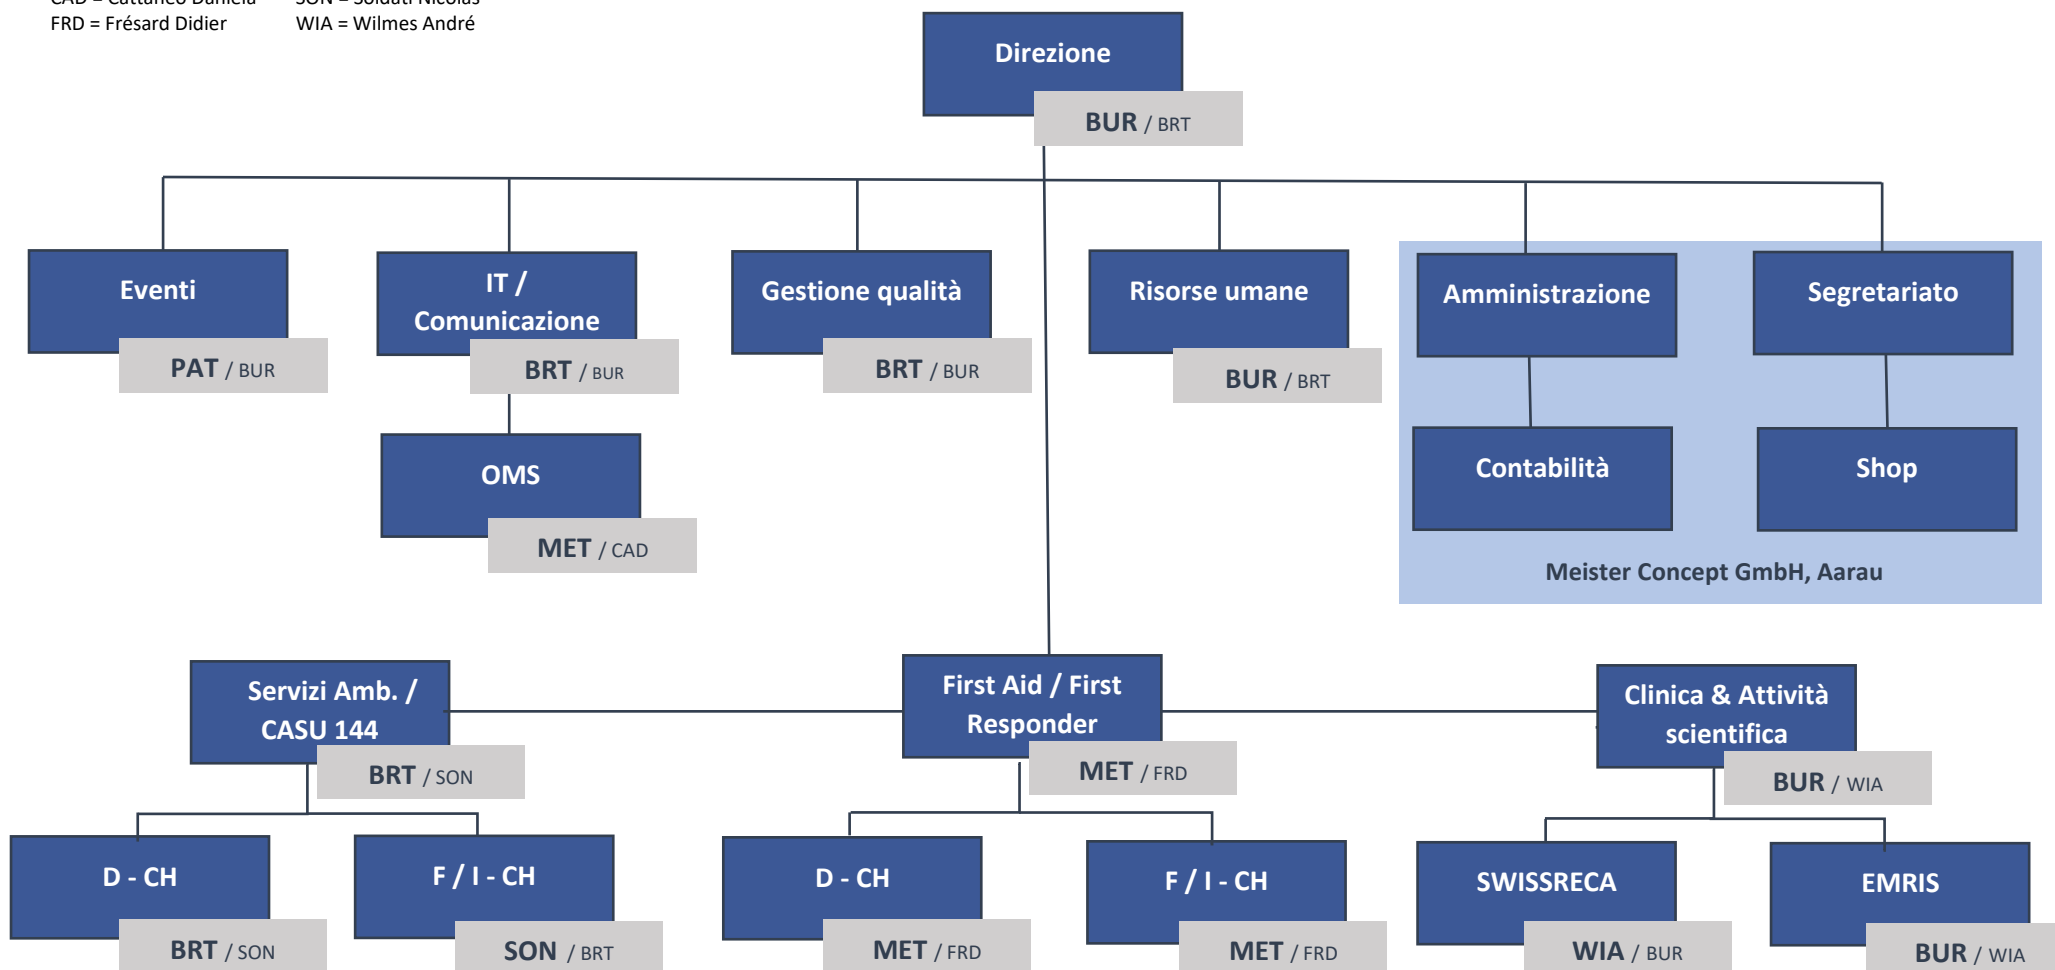

Segretariato generale – Conduzione e sostituti

BRT = Brunner Thomas MET = Meyre Tobias
 BUR = Burkart Roman PAT = Paladino Tiziana
 CAD = Cattaneo Daniela SON = Soldati Nicolas
 FRD = Frésard Didier WIA = Wilmes André

Rappresentanza interna IAS